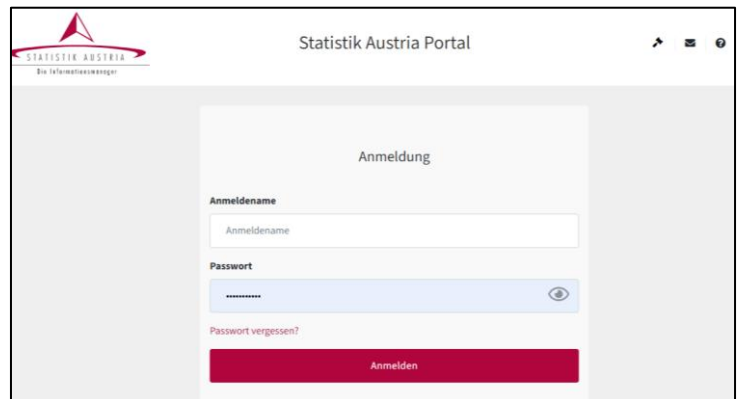

ANLEITUNG VIS AUSZUG

Das VIS (=Verbraucherinformationssystem) findet man unter folgendem Link:

<https://portal.statistik.at/>

Nach Eingabe der Anmeldedaten erscheint das Statistik Austria Portal

1. Klick auf „VIS Anwendung“
2. Unter „Betrieb“ finden sich die allgemeinen Betriebsdaten
3. Mit dem kleinen „Druckersymbol“ kann ein Datenauszug erstellt werden