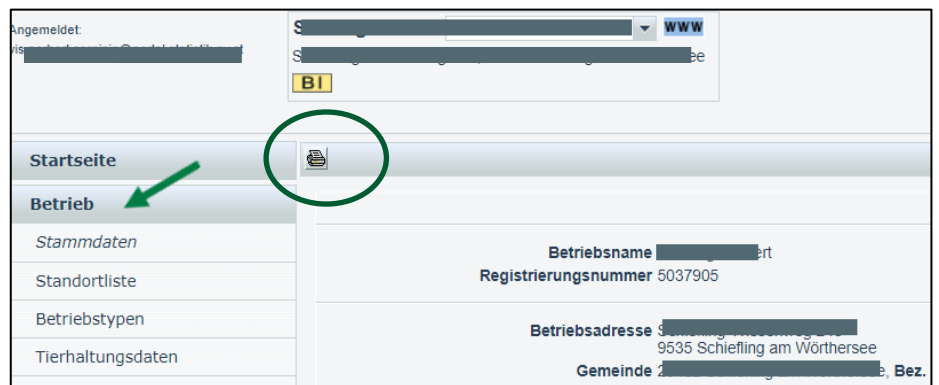

ANLEITUNG VIS AUSZUG

Das VIS (=Verbraucherinformationssystem) findet man unter folgendem Link:

<https://portal.statistik.at/>

Nach Eingabe der Anmeldedaten erscheint das Statistik Austria Portal

1. Klick auf „VIS Anwendung“
2. Unter „Betrieb“ finden sich die allgemeinen Betriebsdaten
3. Mit dem kleinen „Druckersymbol“ kann ein Datenauszug erstellt werden