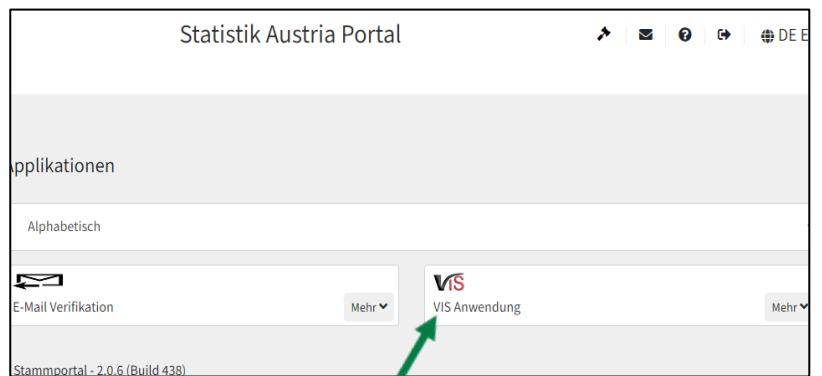

ANLEITUNG VIS AUSZUG

Das VIS (=Verbraucherinformationssystem) findet man unter folgendem Link:

<https://portal.statistik.at/>

Nach Eingabe der Anmeldedaten erscheint das Statistik Austria Portal

1. Klick auf „VIS Anwendung“
2. Unter „Betrieb“ finden sich die allgemeinen Betriebsdaten
3. Mit dem kleinen „Druckersymbol“ kann ein Datenauszug erstellt werden